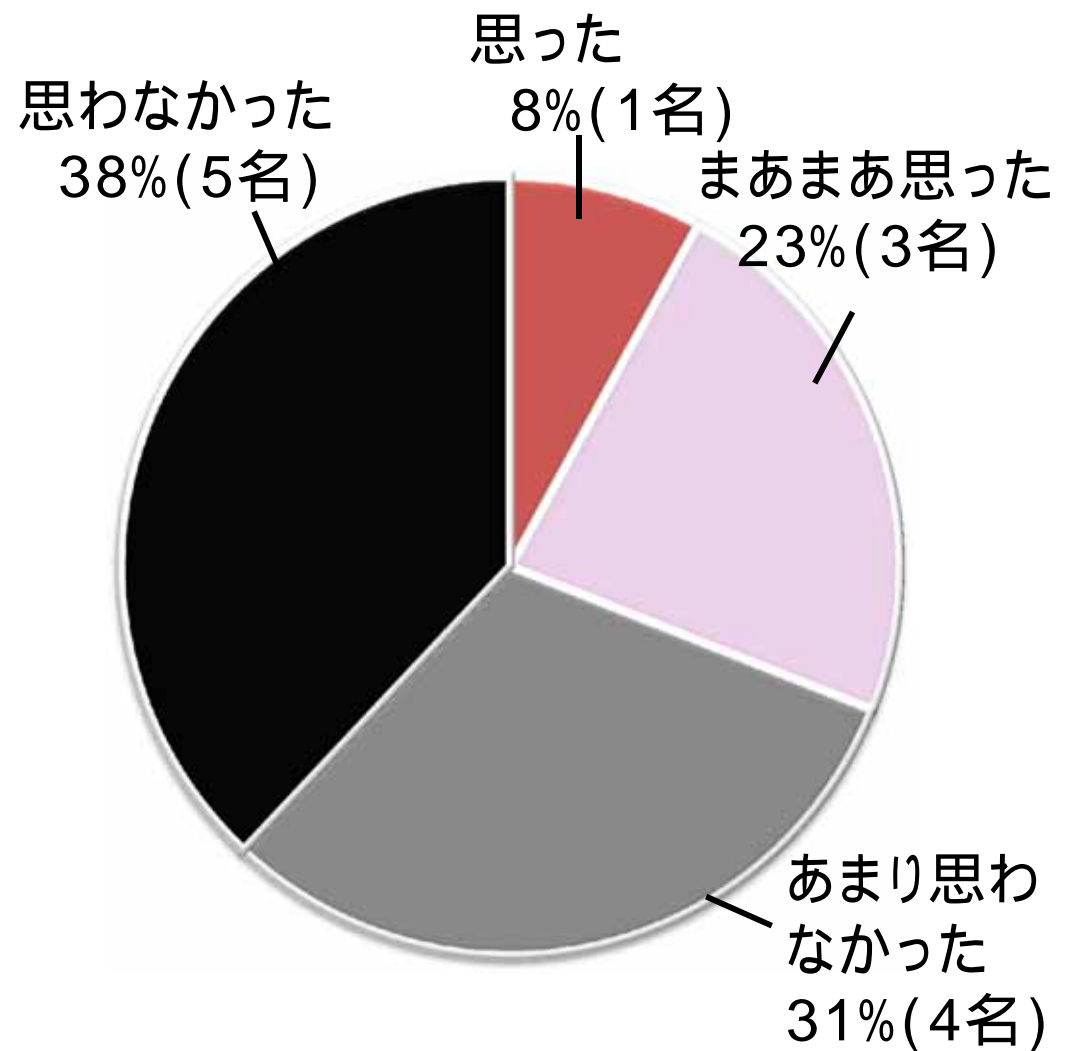

## 6. 検証結果 ~ 中間派(39名) ~

『気持ち』を利用した検索機能は良かったですか？

## 6. 検証結果 ~ 中間派(39名) ~

表示された観光地に『行きたい』と思いましたが？

## 6. 検証結果 ~ アクティブ派(32名) ~

『気持ち』を利用した検索機能は良かったですか？

表示された観光地に『行きたい』と思いましたか？

## 6. 検証結果 ~ インドア派(13名) ~

『気持ち』を利用した検索機能は良かったですか？

表示された観光地に『行きたい』と思いましたか？