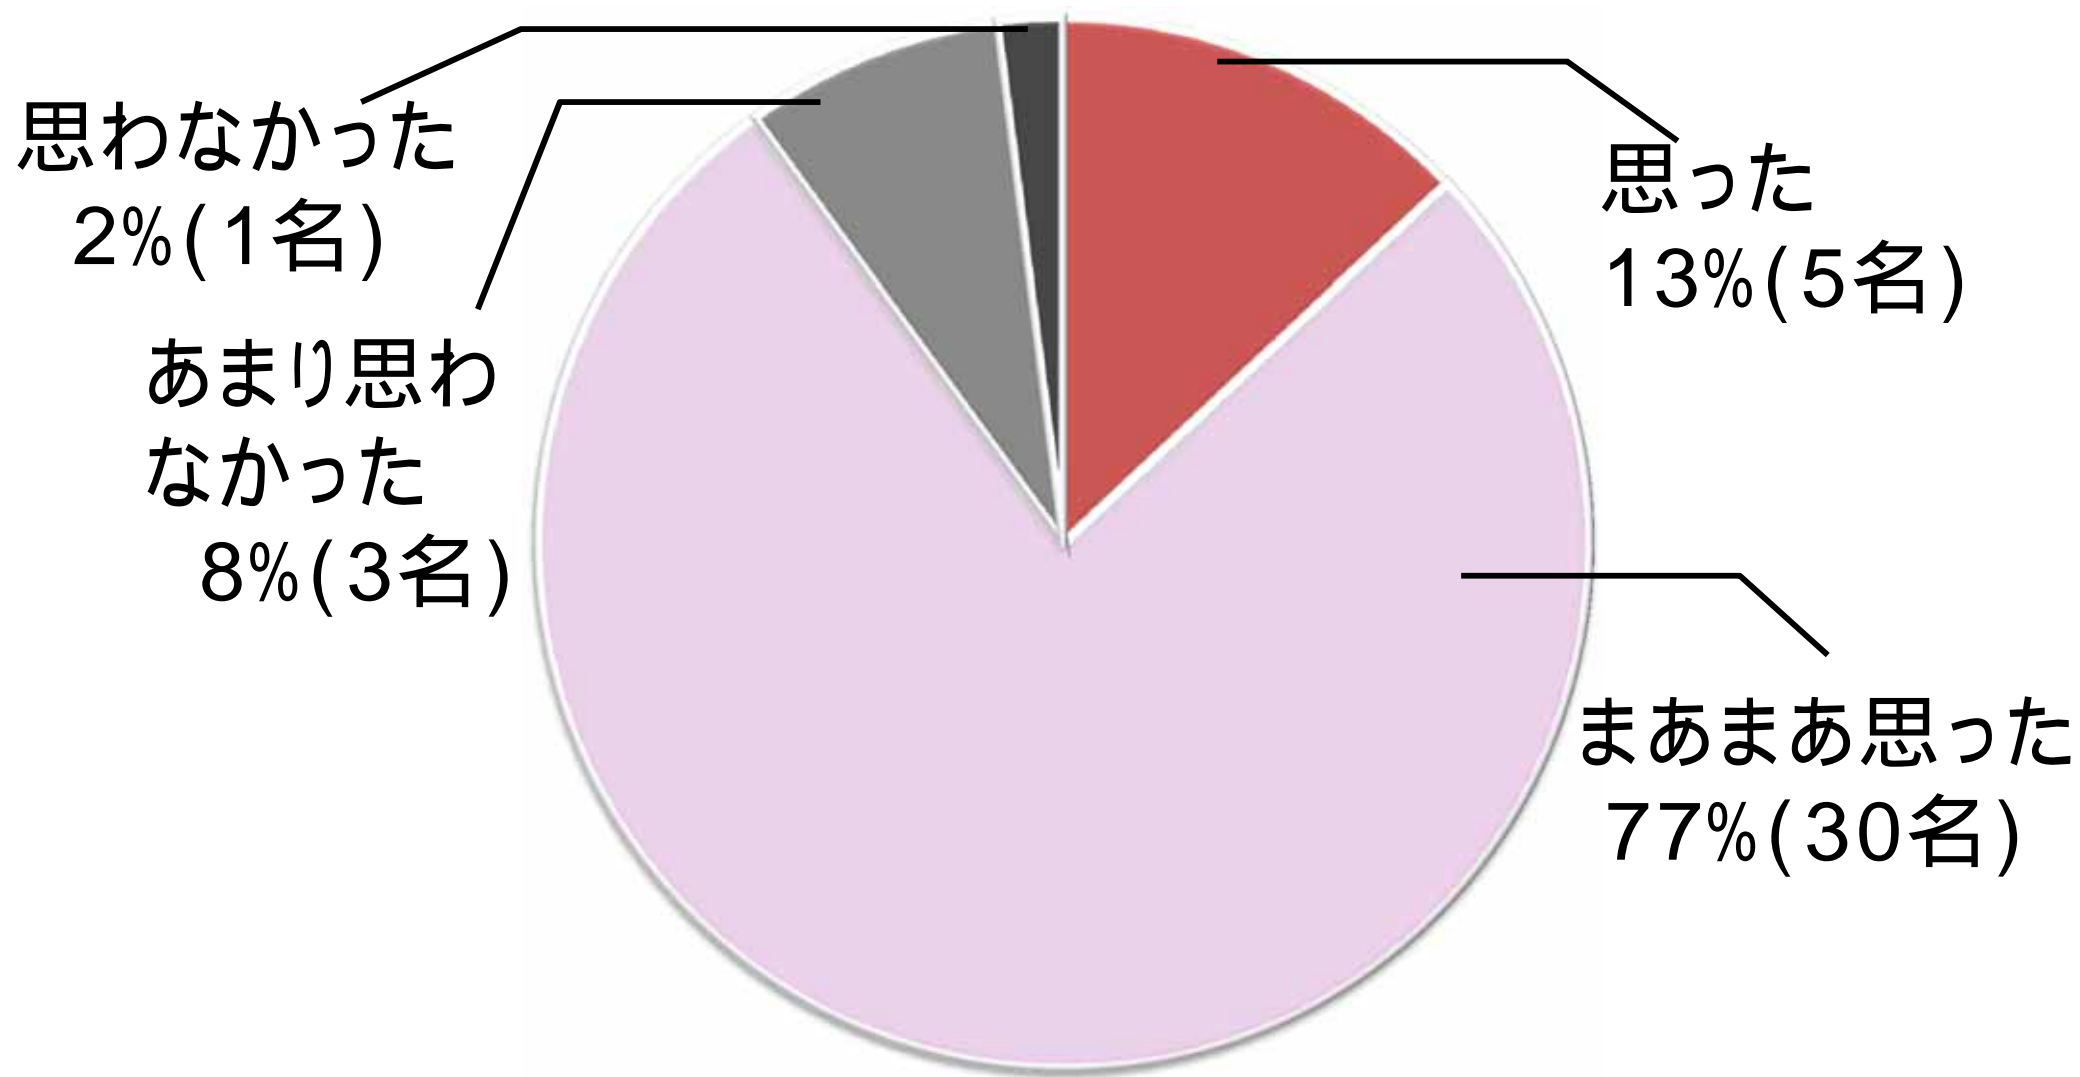

## 気分情報

気分	属性	
ゆっくり	癒し	風情
知りたい	学習	文化
汗をかく	運動	興奮

観光地	属性	
<a href="#">龍王島自然体験村</a>	癒し	風情
<a href="#">音戸の瀬戸公園</a>	景観	自然
<a href="#">平田観光農園</a>	体験	子供

↑  
属性付け

↑  
気分ワード選定

↓  
気持ち  
観光地へ

## 6. 検証結果 ~ 中間派(39名) ~

『気持ち』を利用した検索機能は良かったですか？

## 6. 検証結果 ~ 中間派(39名) ~

表示された観光地に『行きたい』と思いましたが？