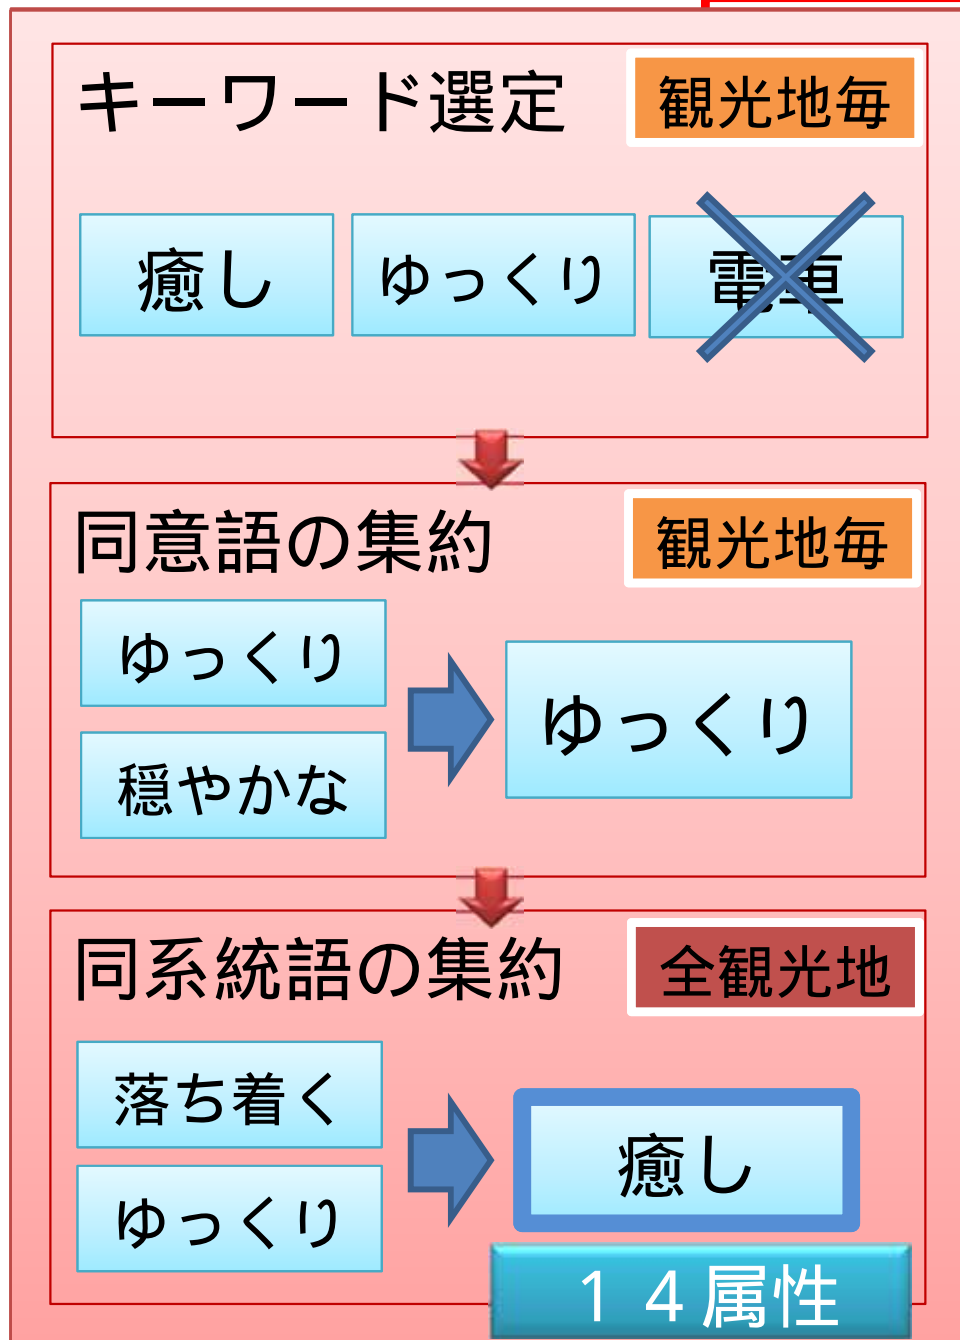

# 5. ツール概要

龍王島自然  
キャンプ場

ひろしま観光地オススメツール(広島).xls ...

ファイル ホーム 挿入 ページレイアウト 数式 データ 校閲 表示 開発

標準 ページレイアウト ユーザー設定のビュー 表示 ズーム 100% 選択範囲に合わせて拡大/縮小

新しいウィンドウを開く 整列 ウィンドウ枠の固定 作業状態の保存 ウィンドウの切り替え マクロ

D5 ゆっくり

ひろしま観光地オススメツール ~あなたの気持ちと観光地を繋げる~

気分 1~3 のリストボックスからあなたの気分を選択して  
検索ボタンをクリックしてください。  
今の気分に合わせた観光地をご案内します。

気分 ゆっくり

※何も選択せずに検索を押下するとランダムに表示できます。

検索

ポイント一覧 結果表示シート  
ただいま 273 行目チェック中!

145%

周囲1.6キロメー

# 5. ツール概要