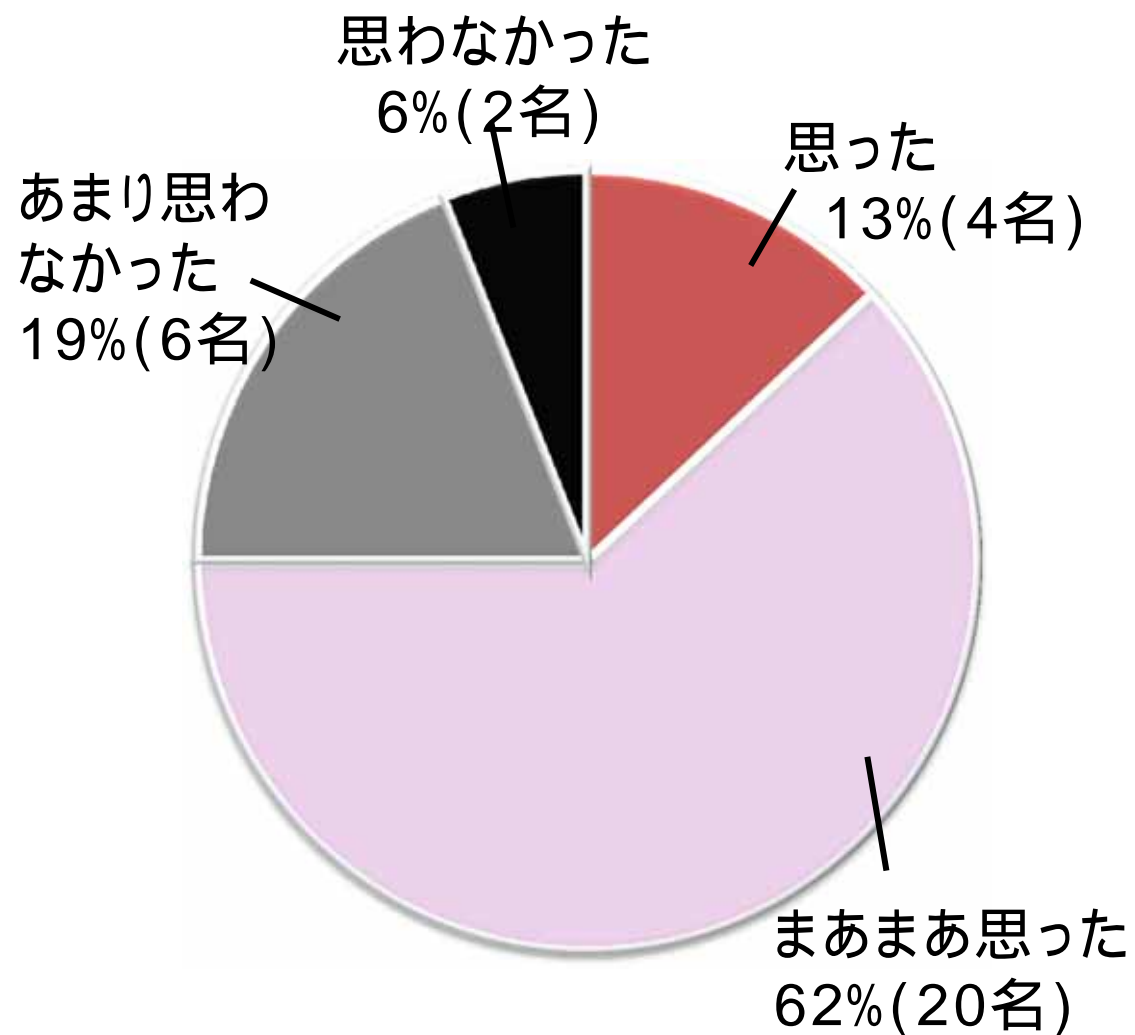

## 6. 検証結果 ~ 中間派(39名) ~

『気持ち』を利用した検索機能は良かったですか？

## 6. 検証結果 ~ 中間派(39名) ~

表示された観光地に『行きたい』と思いましたが？

## 6. 検証結果 ~ アクティブ派(32名) ~

『気持ち』を利用した検索機能は良かったですか？

表示された観光地に『行きたい』と思いましたか？

## 6. 検証結果 ~ インドア派(13名) ~

『気持ち』を利用した検索機能は良かったですか？

表示された観光地に『行きたい』と思いましたか？