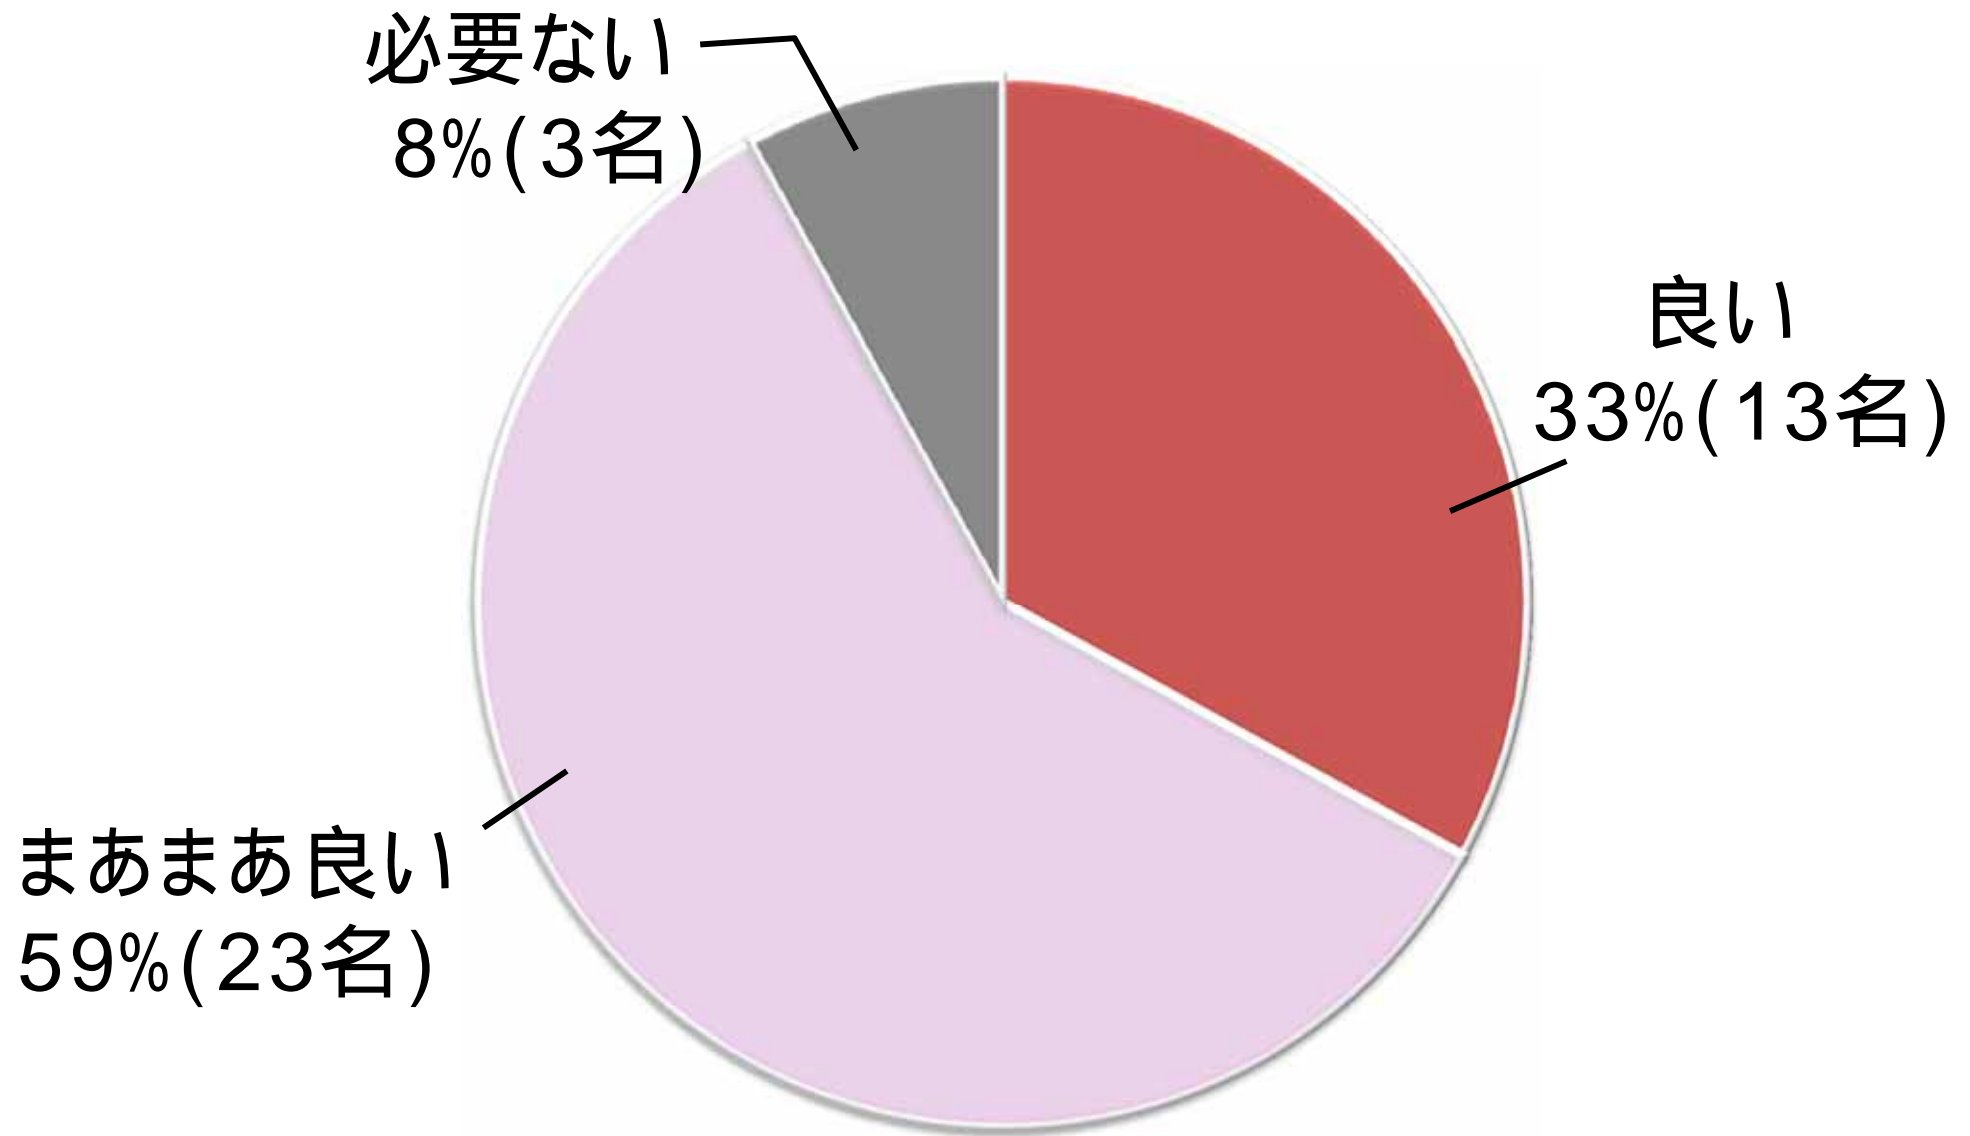

## 気分情報

気分	属性	
ゆっくり	癒し	風情
知りたい	学習	文化
汗をかく	運動	興奮

観光地	属性	
<a href="#">龍王島自然体験村</a>	癒し	風情
<a href="#">音戸の瀬戸公園</a>	景観	自然
<a href="#">平田観光農園</a>	体験	子供

↑  
属性付け

↑  
気分ワード選定

↓  
気持ち  
観光地へ

## 6. 検証結果 ~ 中間派(39名) ~

『気持ち』を利用した検索機能は良かったですか？

## 6. 検証結果 ~ 中間派(39名) ~

表示された観光地に『行きたい』と思いましたが？