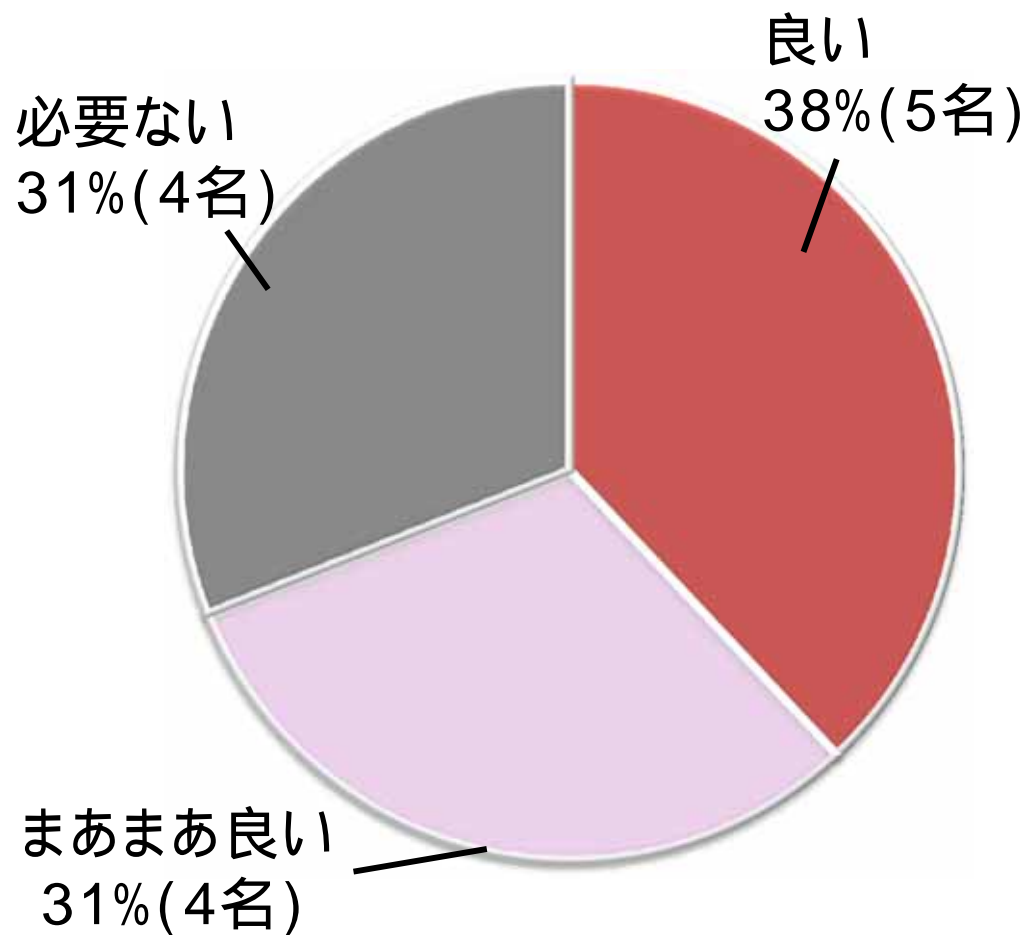

## 6. 検証結果 ~ 中間派(39名) ~

『気持ち』を利用した検索機能は良かったですか？

## 6. 検証結果 ~ 中間派(39名) ~

表示された観光地に『行きたい』と思いましたが？

## 6. 検証結果 ~ アクティブ派(32名) ~

『気持ち』を利用した検索機能は良かったですか？

表示された観光地に『行きたい』と思いましたか？

## 6. 検証結果 ~ インドア派(13名) ~

『気持ち』を利用した検索機能は良かったですか？

表示された観光地に『行きたい』と思いましたか？