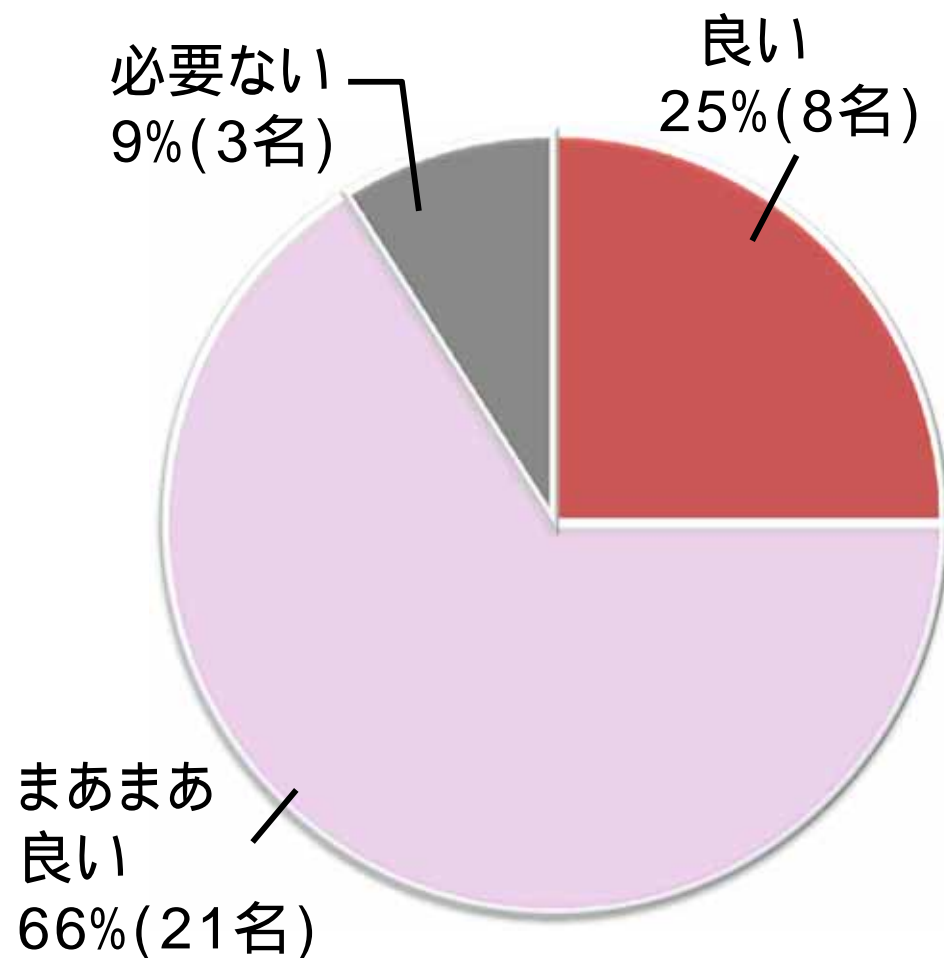

## 気分情報

気分	属性	
ゆっくり	癒し	風情
知りたい	学習	文化
汗をかく	運動	興奮

観光地	属性	
<a href="#">龍王島自然体験村</a>	癒し	風情
<a href="#">音戸の瀬戸公園</a>	景観	自然
<a href="#">平田観光農園</a>	体験	子供

↑  
属性付け

↑  
気分ワード選定

↓  
気持ち  
観光地へ

## 6. 検証結果 ~ 中間派(39名) ~

『気持ち』を利用した検索機能は良かったですか？

## 6. 検証結果 ~ 中間派(39名) ~

表示された観光地に『行きたい』と思いましたが？

## 6. 検証結果 ~ アクティブ派(32名) ~

『気持ち』を利用した検索機能は良かったですか？

表示された観光地に『行きたい』と思いましたか？